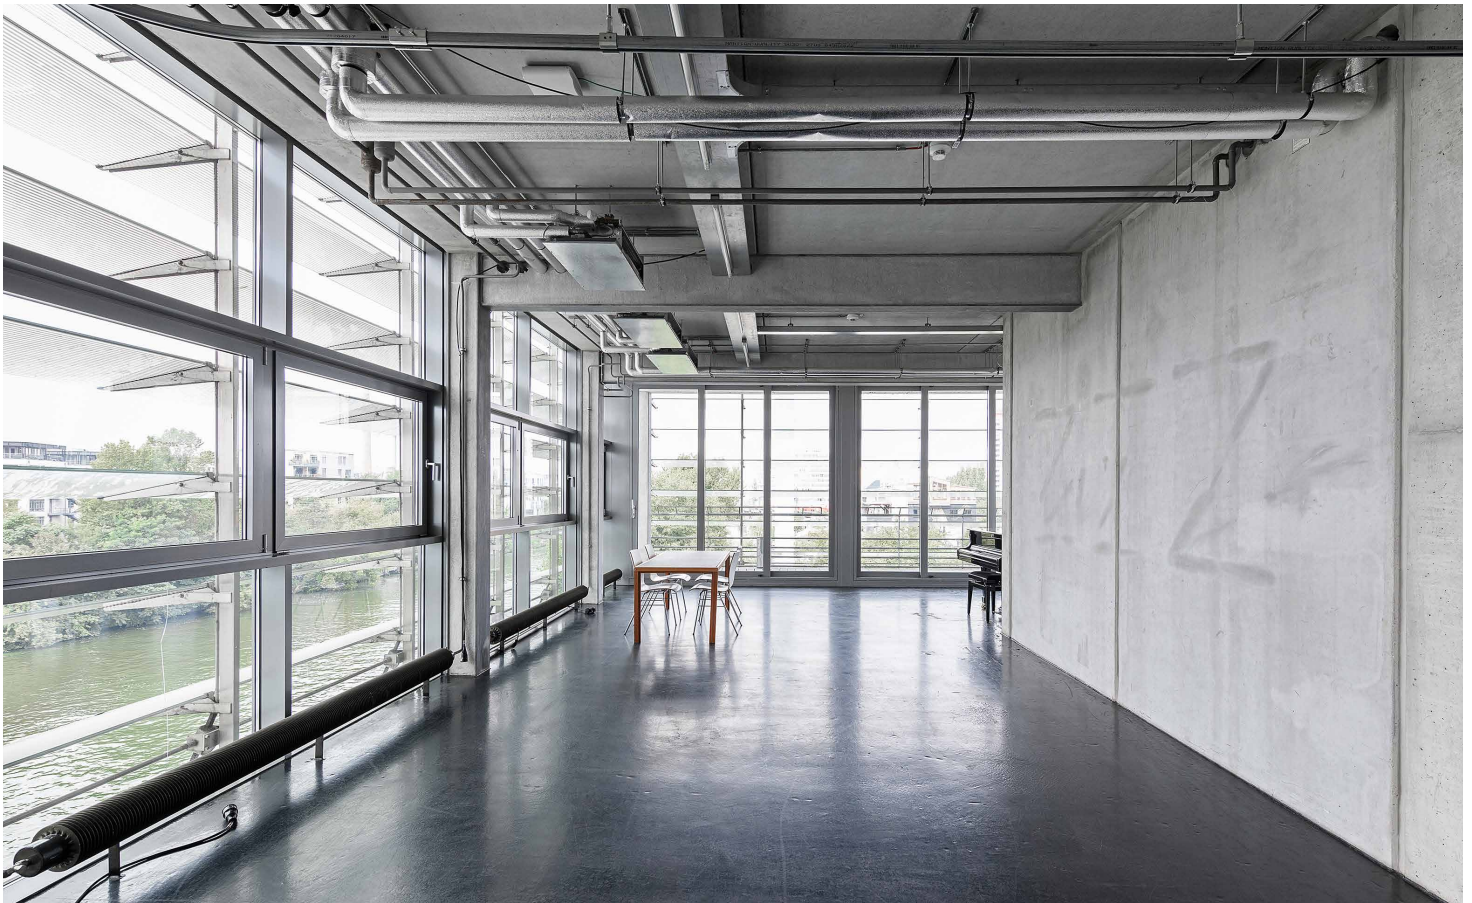

Studio C

Grundfläche	196 m ²
Höhe	2,85 m (unterhalb der Deckenträger 2,77 m)
Lage / Zugang	4. OG / Haupttreppenhaus und Aufzug
Bestuhlungsvarianten	Stehempfang: 100 Pax Reihenbestuhlung: 100 Pax Parlamentarische Bestuhlung: 80 Pax Besonderheit durchgehende Fensterfront mit Blick auf die Spree, Balkon mit Blick auf Fernsehturm und Rotes Rathaus
Strom	Schuko / 32 Ampère
Bodenbelag	Poliertes Gussasphalt (schwarz)
Sanitärbereich	Sanitäranlage mit WC und Dusche, direkter Zugang aus dem Studio